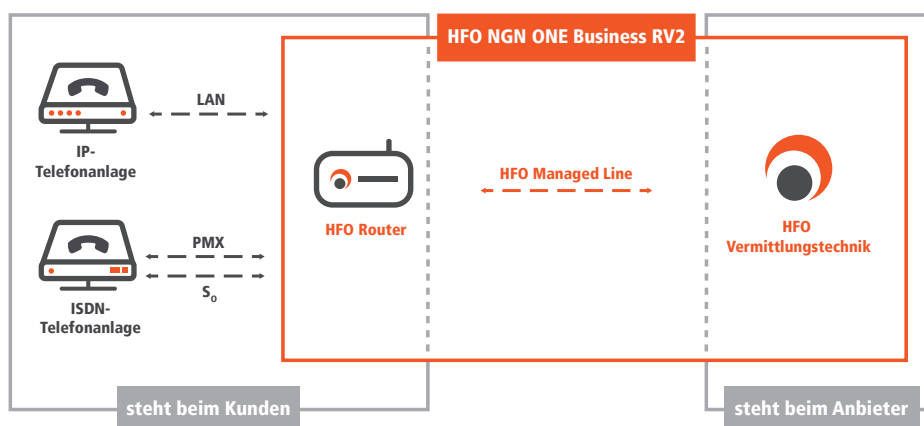

## IP-Telefonie

Der Telefonanschluss  
HFO NGN ONE Business RV2

ab

**47,00** <sup>1)</sup>  
€/Monat

# HFO NGN ONE BUSINESS RV2

Grenzenlos telefonieren mit Ihrer Telefonanlage

- ▶ Telefonieren Sie mit jeder Telefonanlage auf bis zu **120 Kanälen gleichzeitig**.
- ▶ **Backup Routing** inklusive: Ihre Leitungen werden dauerhaft überprüft. Bei einem Ausfall leiten wir die Gespräche auf Ihre Mobilfunkflotte um.
- ▶ **Dedizierte Datenleitung** für eine brillante & sichere Sprachkommunikation (Voice only)
- ▶ Mit der Option Mobile Nebenstelle telefonieren Sie für **1 €/Monat** kostenfrei zwischen HFO Festnetz und HFO Mobilfunk – Ihre alte Nummer nehmen Sie auf Wunsch mit, die SIM-Karte kommt von uns!
- ▶ **Ein Tarif, eine Hardware:** Binden Sie ISDN-Anlagen mit bis zu 4 S<sub>0</sub> oder 1 PMX genauso einfach an wie IP-Anlagen – völlig technologieneutral!